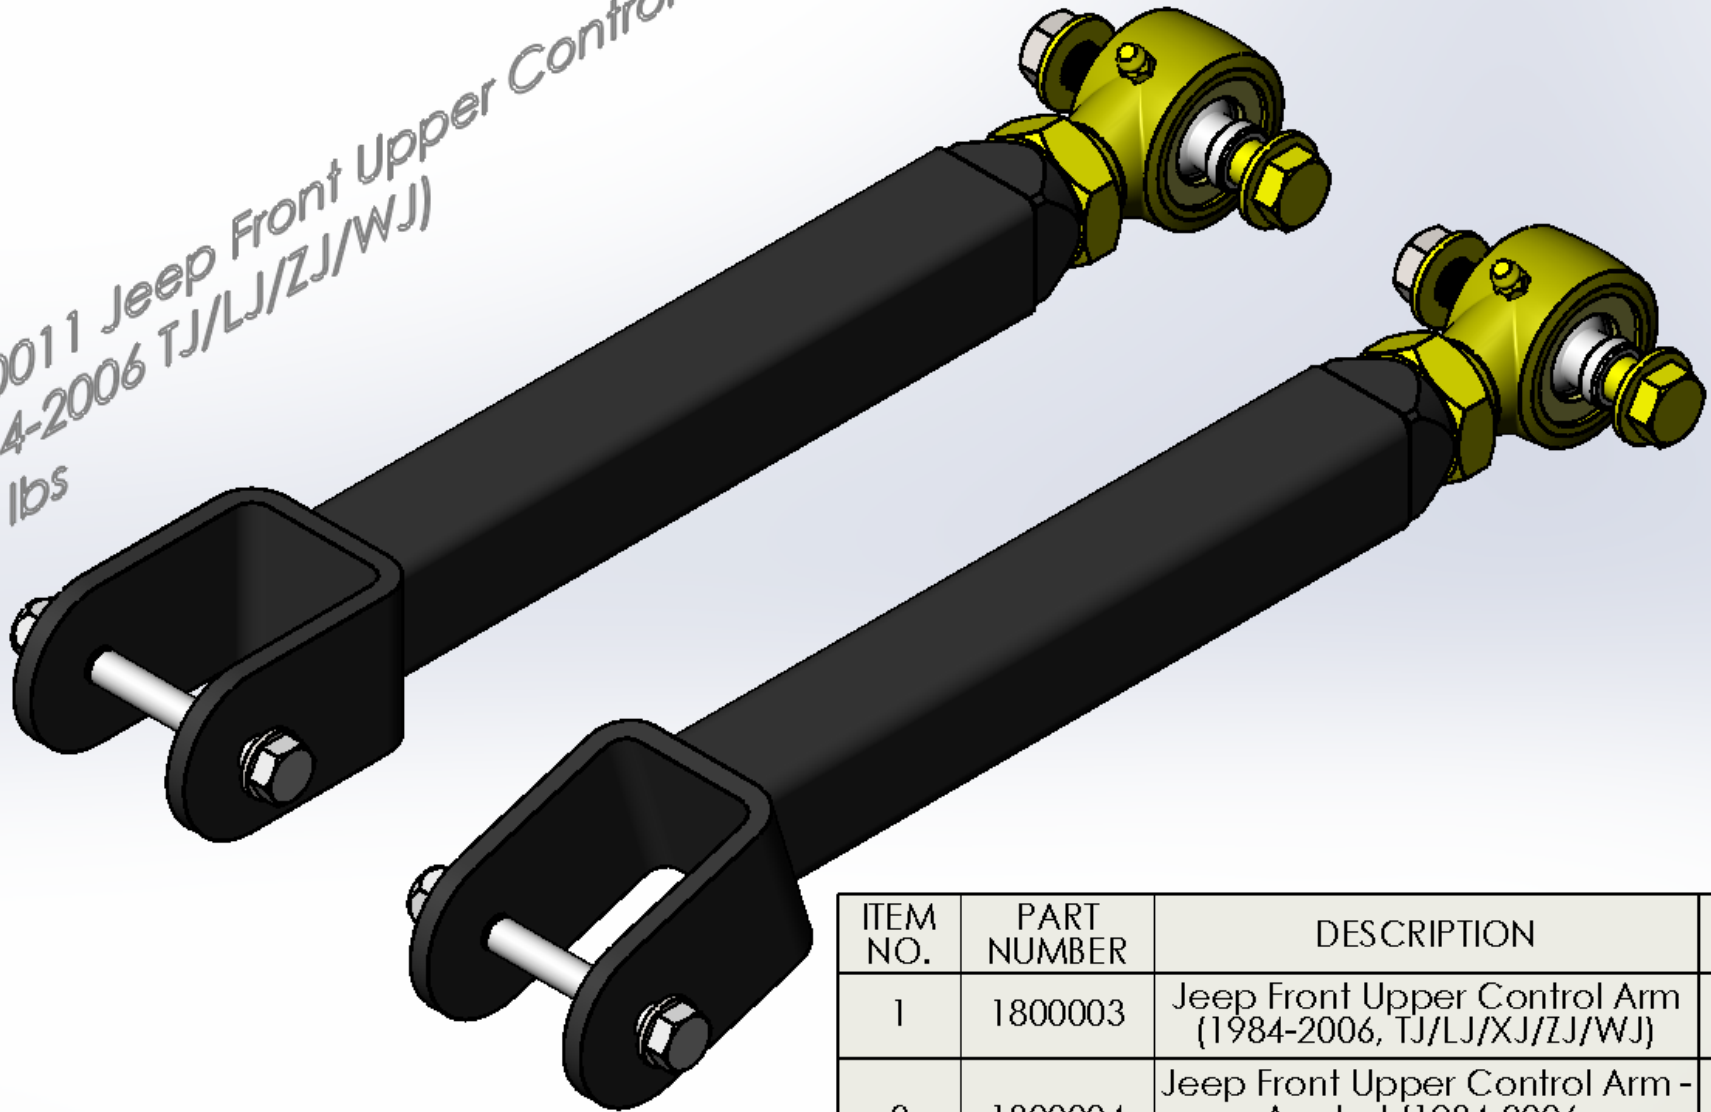

.1900011 Jeep Front Upper Control Arm Kit
(1984-2006 TJ/LJ/ZJ/WJ)
11.6 lbs

ITEM NO.	PART NUMBER	DESCRIPTION	QTY.
1	1800003	Jeep Front Upper Control Arm (1984-2006, TJ/LJ/XJ/ZJ/WJ)	1
2	1800004	Jeep Front Upper Control Arm - Angled (1984-2006, TJ/LJ/XJ/ZJ/WJ)	1